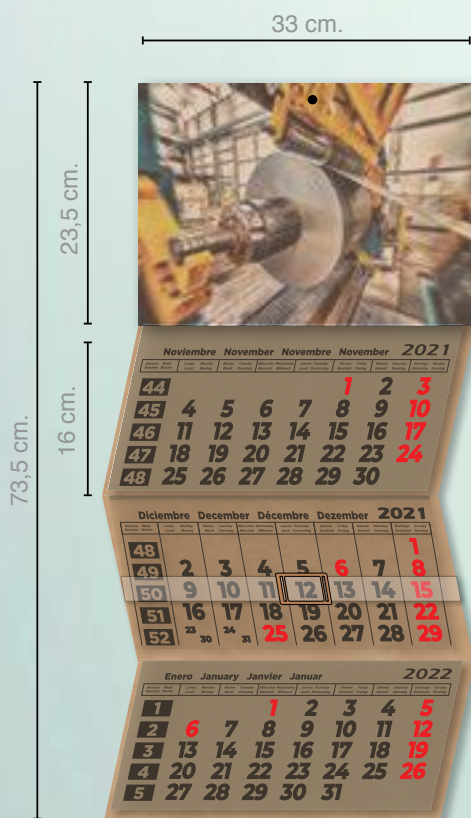

REF. 9016 - SIN ESPACIO PUBLICITARIO

Faldilla 3 meses vista Internacional.
4 idiomas; castellano, inglés, francés y alemán.
Cortada en tres partes y encoladas a cartón con tres hendidos.
Faldilla 33 x 16 cm. Papel reciclado/kraft 120 gr.
+ cartela cartón kraft/reciclado 350 gr.
Impresa a todo color.
Tamaño: 33 x 73,5 cm.
Se entrega ensobrado.
Terminado con agujero colgador
y visor numérico reciclado.