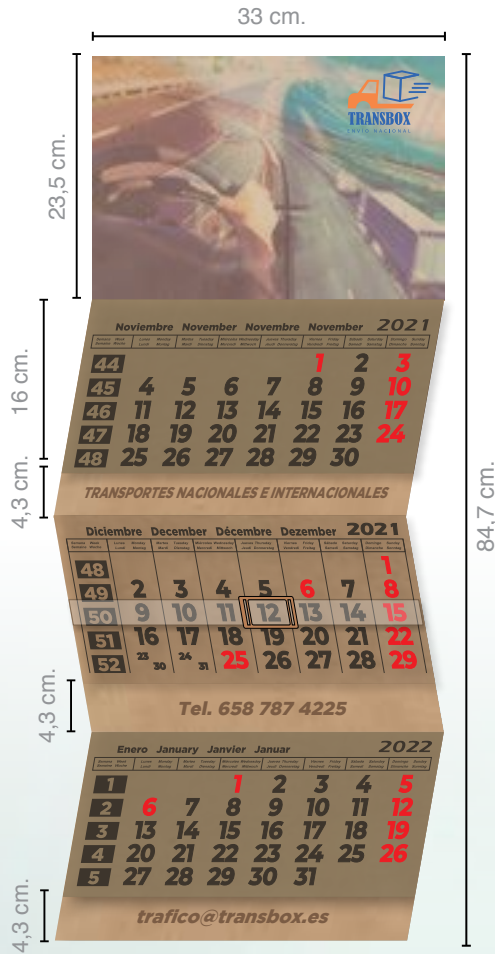

CALENDARIOS 3 MESES VISTA

REF. 9014 - CON ESPACIO PUBLICITARIO

Faldilla 3 meses vista Internacional.
4 idiomas; castellano, inglés, francés y alemán.
Faldilla 33 x 16 cm. Papel reciclado/kraft 120 gr.
+ cartela cartón kraft/reciclado 350 gr. Impresa a todo color.
Tamaño: 33 x 84,7 cm. Se entrega ensobrado.
Terminado con agujero colgador y visor numérico reciclado.