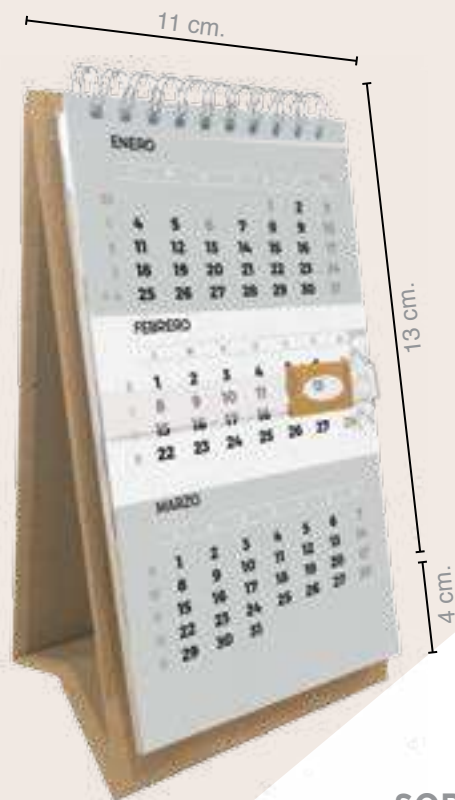

SOBREMESA 3 MESES VISTA

REF. 9011

Tamaño calendario 11 x 17,5 cm

Tamaño hoja 11 x 17 cm

Papel reciclado 120 gr, 13 hojas

Impresión a todo color, 2 caras.

Cartón contracolado 300 gr. + 300 gr.

Incluye Visor numérico reciclado

Acabado con wire-o.

SOBREMESA 3 MESES VISTA

REF. 9012

Tamaño calendario 11 x 17 cm

Tamaño hoja 11 x 13 cm

Papel reciclado 160 gr, 13 hojas

Impresión a todo color, 2 caras.

Base cartón kraft compacto

de 1,5 mm forrado tipo libro

Impreso a todo color.

Incluye Visor numérico reciclado

Acabado con wire-o.