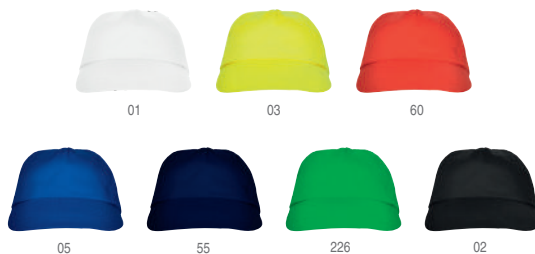

7000 Basica

Gorra de 5 paneles con orificios de ventilación bordados y cierre de velcro ajustable. **Técnicas de marcaje:** F(1), N(8), O, P

📏 17 x Ø0 cm

☐ 25/50

📦 300