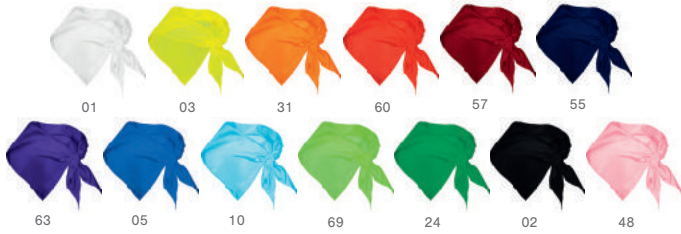

9003 Festero

Pañoleta de diseño triangular en suave poliéster de 60 g/m². Color blanco ideal para marcaje en sublimación. Talla única. **Técnicas de marcaje:** E(1), N(8), R

📏 100 x 70 x 70 cm   📦 100   📦 1000

3103 Celeb

Banderín de animación realizado en poliéster 170T. Disponible en colores lisos y banderas. **Técnicas de marcaje:** D(6)

📏 21 x 14 cm   📦 10   📦 2000