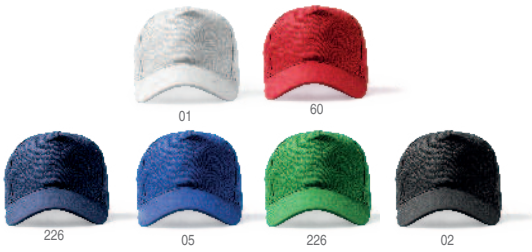

7009 Fides

Gorra de 5 paneles 100% algodón reciclado. Cierre de velcro ajustable y orificios de ventilación. Etiqueta removible. **Técnicas de marcaje:** F(1), N(8), O, P

25

200