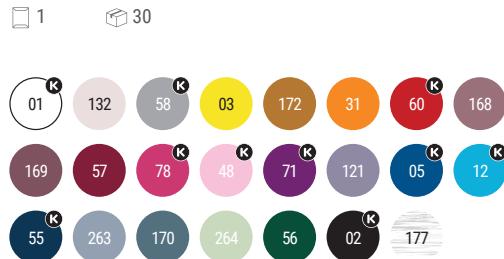

1087 Capucha | S - 3XL | 3/4 - 11/12

Sudadera con capucha Unisex. Capucha con cordón plano ajustable y bolsillo canguro. Puños y cinturilla con punto canalé 1x1 con elastano. Modelo de Niño sin cordón.

50% algodón / 50% poliéster, felpa perchada, 280 g/m².

Color gris vigoré 58: 55% algodón / 40% poliéster / 5% viscosa.